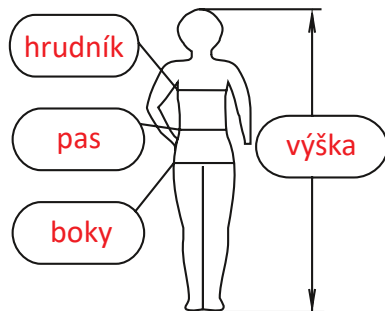

- Velikost uvádějte **zvlášť pro bundu** a **zvlášť pro kalhoty** vždy pouze ve formátu: **konfekční číslo / výšková skupina** podle velikostních tabulek + jméno nebo muž/žena. Vaše míry měřte přesně v definovaných partiích postavy - viz silueta. Svoji velikost určete zvlášť pro bundu a zvlášť pro kalhoty vždy podle **primárního** rozměru. Pokud vám nebude odpovídat **sekundární** rozměr, vyberte a zvolte kompromisní velikost. např.: **B 52/182 + K 52/182 – Petr Krejčí** (v případě PSII **STAR: L/182**)
B 36/170 + K 38/176 – žena
- Pokud neuvedete u zvolených velikostí jméno nebo pohlaví – **dođáme pánskou velikost.**
- Za výběr vhodné velikosti je zodpovědný zákazník. Nesprávně zvolená velikost není důvodem k reklamaci zboží.**

ZÁSAHOVÉ ODĚVY - MUŽI

Zásahové oděvy - bunda - muži													EN 13402-3:2017
obvod hrudníku (cm) primární rozměr	86 - 90	90 - 94	94 - 98	98 - 102	102 - 106	106 - 110	110 - 114	114 - 118	118 - 123	123 - 129	129 - 135	135 - 141	
obvod pasu (cm) sekundární rozměr	76 - 80	80 - 84	84 - 88	88 - 93	93 - 98	98 - 103	103 - 108	108 - 113	113 - 118	118 - 123	123 - 128	128 - 133	
velikost	44	46	48	50	52	54	56	58	60	62	64	66	
velikost	S		M		L		XL		2XL		3XL		

Zásahové oděvy - kalhoty - muži													EN 13402-3:2017
obvod pasu (cm) primární rozměr	76 - 80	80 - 84	84 - 88	88 - 93	93 - 98	98 - 103	103 - 108	108 - 113	113 - 118	118 - 123	123 - 128	128 - 133	
obvod boků (cm) sekundární rozměr	94 - 96	96 - 98	98 - 100	100 - 102	102 - 105	105 - 107	107 - 109	109 - 112	112 - 115	115 - 117	117 - 119	119 - 122	
velikost	44	46	48	50	52	54	56	58	60	62	64	66	
velikost	S		M		L		XL		2XL		3XL		